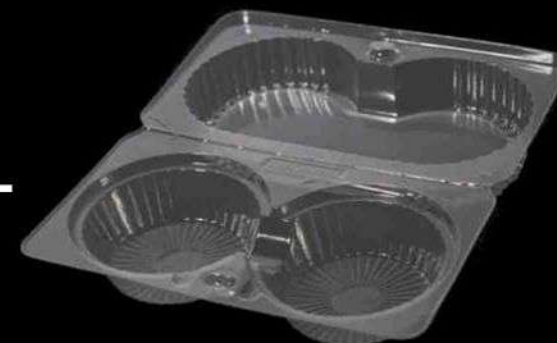

Dois cavidades

N 12

REF	Código	Dimensões Externas	Qnt Por Caixa
N-12 Duas Cavidades	4040413	9.2 x 16 x 5.2 cm	25 un