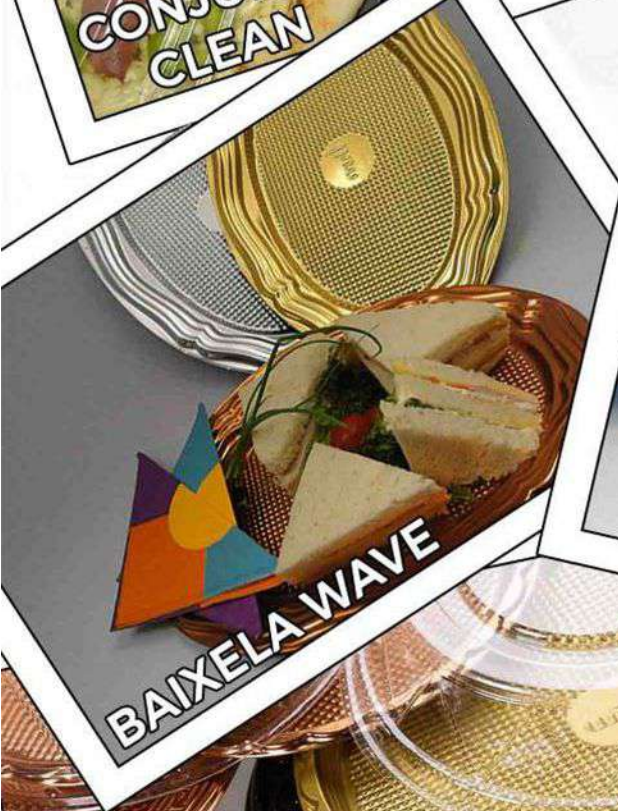

Seis Cavidades  
para cupcake\*

**N 20**

REF	Código	Dimensões Externas	Qnt Por Caixa
N-20 Div p/Cupcake	4040422	9.2 x 16 x 5.2 cm	25 un

CONJUNTO CLEAN

SOUSPLAT

MONO PORÇÃO

BAIXELA WAVE

SQUARE